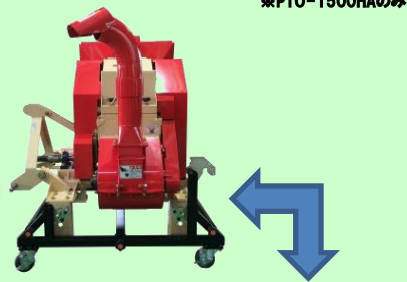

可変式台座キット

※PTO-1500HAのみ

● 格納時