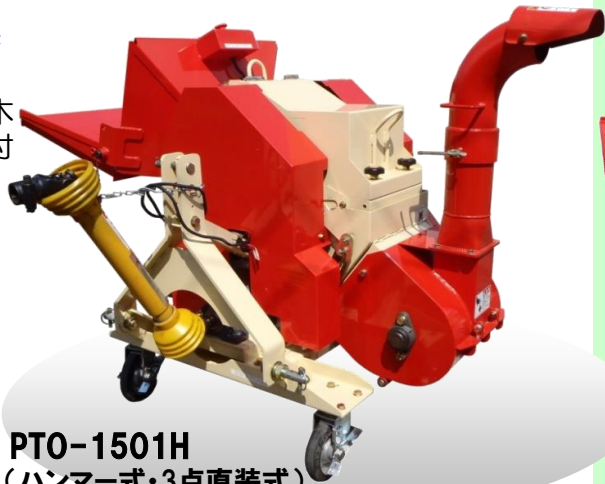

トラクター装着式樹木粉碎機

チップスター

最大粉碎可能径

155mm

CHIPSTAR

あらゆる粉碎可能

- 剪定枝や廃パレット、廃木枠梱包材等の釘・ビスも付いたまま投入できます。

● 台座キット

(※付帯付属部品含む)

希望小売価格 (税抜き)

¥282,000

PTO-1501H
(ハンマー式・3点直装式)
メーカー希望小売価格

¥1,098,000 (税抜き)

PTO-1501HA
(ハンマー式・Sカプラ4セット)
メーカー希望小売価格

¥1,333,000 (税抜き)

粉碎性能

- 最大粉碎可能径155mm、プロアとスクリーン標準装備。より均一なチップが排出されます。

投入トレイ開閉式

- 移動や格納時に便利なコンパクト設計です。

● 作業時

● 移動・格納時

オープン!! 楽々メンテナンス

- 上部カバーとプロア部が工具無しでオープンし、メンテナンス性に優れています。

可変式台座キット