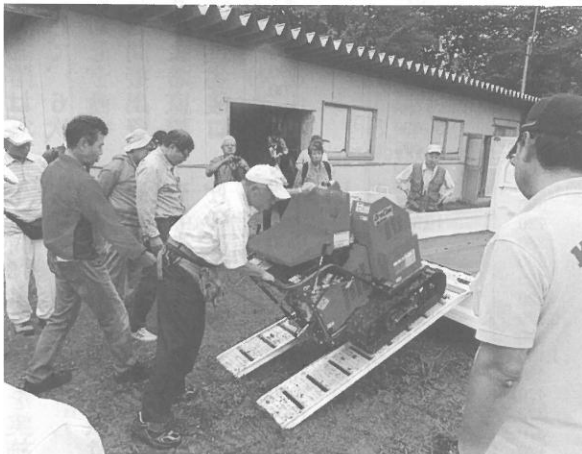

# 竹林の整備に大活躍

## カルの樹木粉碎機

カリー山形県山形市鑄物町46-1の樹木粉碎機は、樹木だけでなく、竹林の整備にも活用されている。竹を粉状にまで粉碎できるので、伐採した竹を処分する手間が省け、竹粉は土壤改良剤や堆肥としても活用が可能だ。今回、神奈川県の森林づくり活動に取り組み「かながわトラストみどり財団」を取材した。

粉碎作業の実演、初心者でも簡単

軽トラへの積み下ろし作業

公益財団法人「かながわトラストみどり財団」は、都市近郊の身近なみどりから、水源林など山地のみどりまで、生活環境から水源環境の保全など、皆様とともに神奈川のみどりを守り

研修では、エンジンの始動方法から燃料・オイル交換のやり方、安全確保の方法や軽トラへの積み下ろしまで順を追って紹介された。実演では、参加者が実際に機械を動かして粉碎作業と積み下ろし作業を体験した。

「使ってみた感想は？」

「粉碎したチップが細かいのに感心した。最近、農家から粉碎した竹粉を肥料に使いたいという要望も多く、これなら使えそうだ」

(小田原山盛の会の廣川さん)

「直径12cmの太さまで粉碎できるのがよかった」(かながわ森林インストラクターの会の佐藤武晴さん)「枝打ちしないでそのまま機械に入れられるので、楽。我々のような高齢者でも簡単に使える」(湘南二宮・竹の会の宮下啓一さん)「チップは初めてだが、使用方法が簡単だった。明日からでもすぐにでも使えそうだ」(湘南二宮・竹の会の山崎博さん)