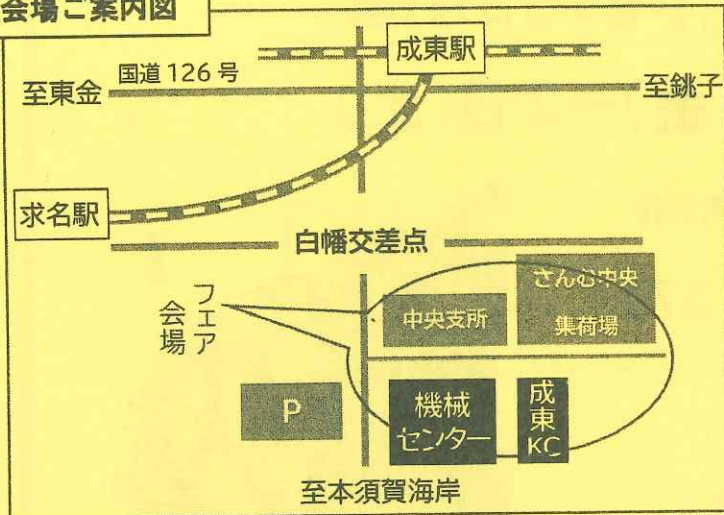

JA山武郡市機械センター

お問い合わせ ☎0475(84)2255

後援 JA全農ちば 協賛 JA協力メーカー

農業機械大展示会 同時開催

第19回 農業資材フェア

会場ご案内図

期日

11月1日(金)~2日(土)