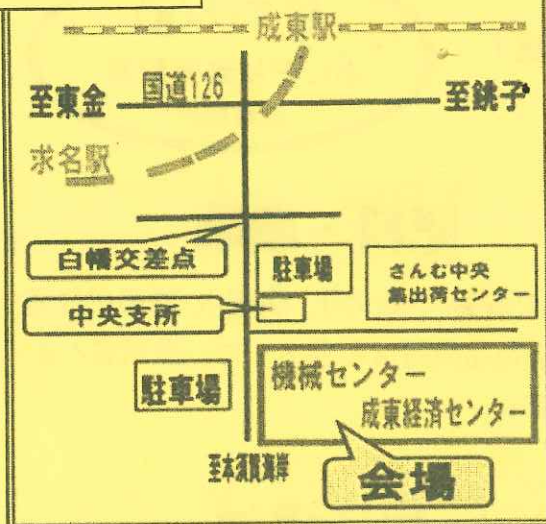

農業機械大展示会

「資材フェア」同時開催

【期日】 2024年11月1日(金)~2日(土)

【時間】 9:00~15:00(両日)※雨天決行

【会場】 機械センター(山武市白幡57)

JAグループ共同購入
コンバイン YH448A

会場ご案内図

ご来場をお待ちしております!